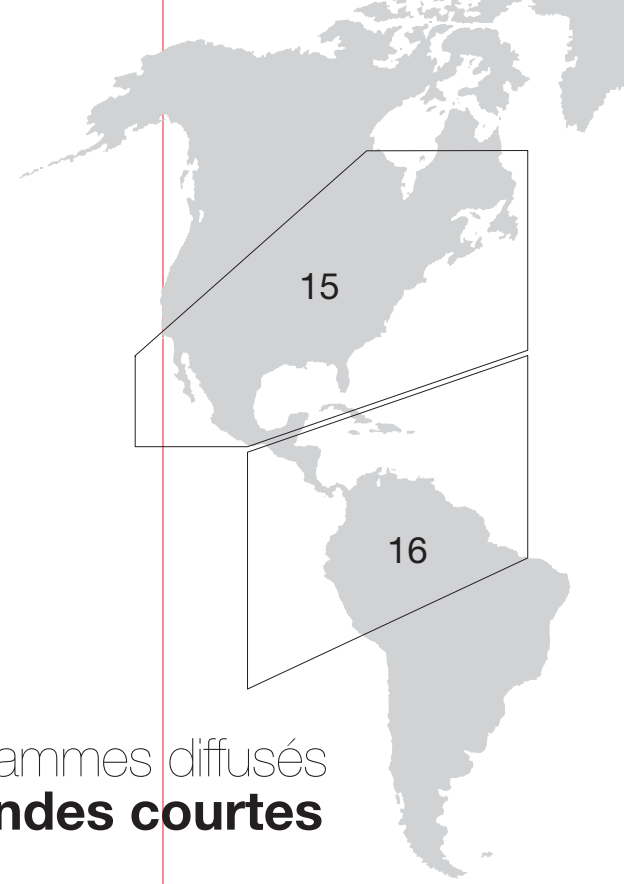

programmes diffusés par satellites

programmes diffusés en ondes courtes

■ espagnol
■ météo marine
■ tranche horaire assurée du 29/10/2006 au 24/02/2007
■ tranche horaire assurée du 25/02/2007 au 5/03/2007
les fréquences sont exprimées en kilohertz

Il est indispensable que vous disposiez d'un poste ondes courtes de qualité.

De manière optimum, il doit couvrir les bandes de diffusion utilisées par RFI, de 4 MHz à 26 MHz, soit de 75 mètres à 11 mètres ou, à défaut au minimum les bandes de 6 MHz à 21 MHz, soit de 49 mètres à 13 mètres. Afin que la réception soit la meilleure possible, veuillez à le choisir sélectif, sensible et stable. Si il est équipé de la « double conversion » (dual conversion), vous serez certain de sa qualité. Si vous désirez un poste ondes courtes à l'intérieur d'un bâtiment, nous vous conseillons d'utiliser une antenne extérieure afin d'éviter l'effet « cage de Faraday » produit par une habitation en béton armé ou à toit métallique.