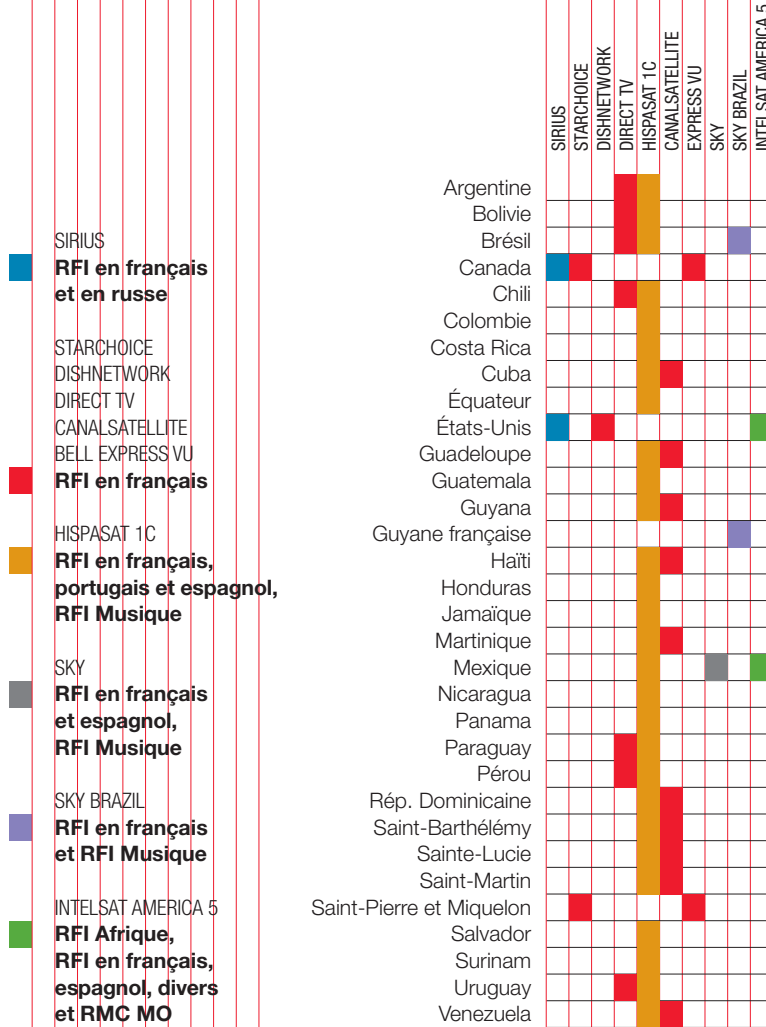

programmes diffusés par satellites

programmes diffusés en ondes courtes

■ espagnol
■ météo marine
■ tranche horaire assurée du 29/10/2006 au 24/02/2007
■ tranche horaire assurée du 25/02/2007 au 5/03/2007
les fréquences sont exprimées en kilohertz

Il est indispensable que vous disposiez d'un poste ondes courtes de qualité.

De manière optimum, il doit couvrir les bandes de diffusion utilisées par RFI, de 4 MHz à 26 MHz, soit de 75 mètres à 11 mètres ou, à défaut au minimum les bandes de 6 MHz à 21 MHz, soit de 49 mètres à 13 mètres. Afin que la réception soit la meilleure possible, veuillez à le choisir sélectif, sensible et stable. Si il est équipé de la « double conversion » (dual conversion), vous serez certain de sa qualité. Si vous désirez un poste ondes courtes à l'intérieur d'un bâtiment, nous vous conseillons d'utiliser une antenne extérieure afin d'éviter l'effet « cage de Faraday » produit par une habitation en béton armé ou à toit métallique.